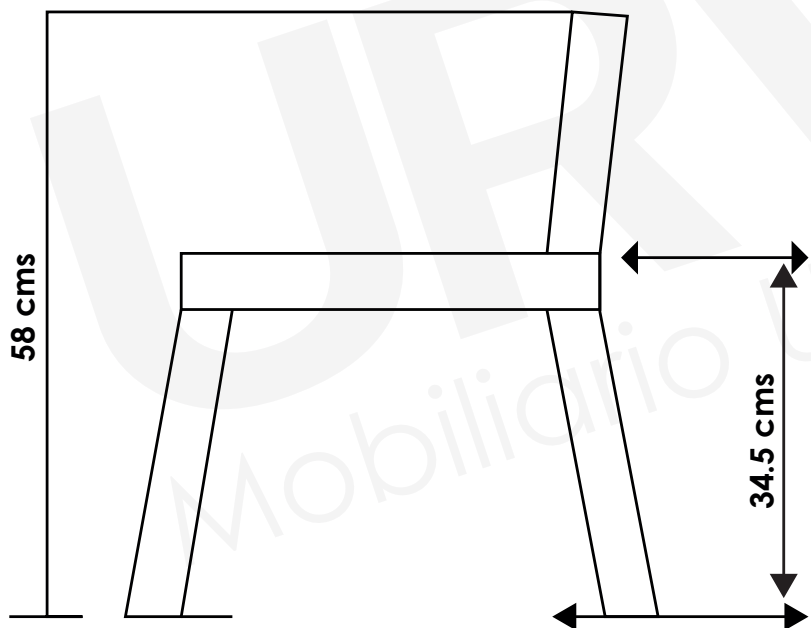

### DESCRIPCIÓN

Banca fabricada con PTR de 2×2", PTR de 1×1", solera de 1 1/2" x 1/8" y plastimadera de 4×1"; cuenta con perforaciones en las patas para ser fijada al piso por medio de taquetes expansivos de uso rudo.

- Largo: 1.55 mts., Alto: 58 cms.
- Terminado en pintura electrostática disponible en cualquier color (Consulta disponibilidad en productos).
- Ideal para parques , escuelas, áreas públicas, fraccionamientos privados, etc.