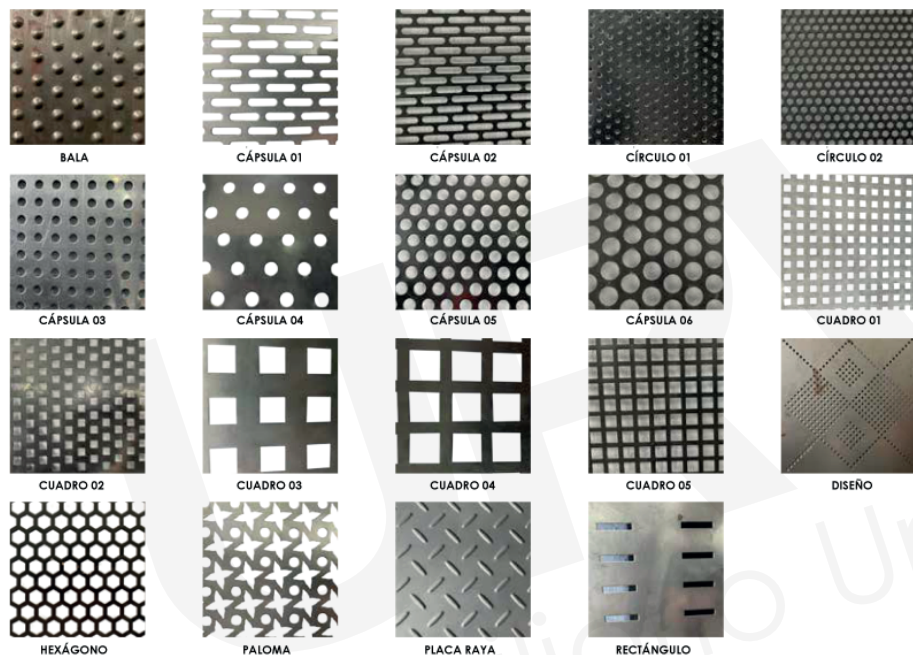

### DESCRIPCIÓN

Banca fabricada con PTR de 2×2", PTR de 1×1", solera de 1 1/2" x 1/8" y plastimadera de 4×1"; cuenta con perforaciones en las patas para ser fijada al piso por medio de taquetes expansivos de uso rudo.

- Largo: 1.55 mts., Alto: 58 cms.
- Terminado en pintura electrostática disponible en cualquier color (Consulta disponibilidad en productos).
- Ideal para parques , escuelas, áreas públicas, fraccionamientos privados, etc.

## Manejamos diferentes tipos de láminas perforadas para las Bancas

## Contamos con diferentes colores de pintura electrostática en polvo